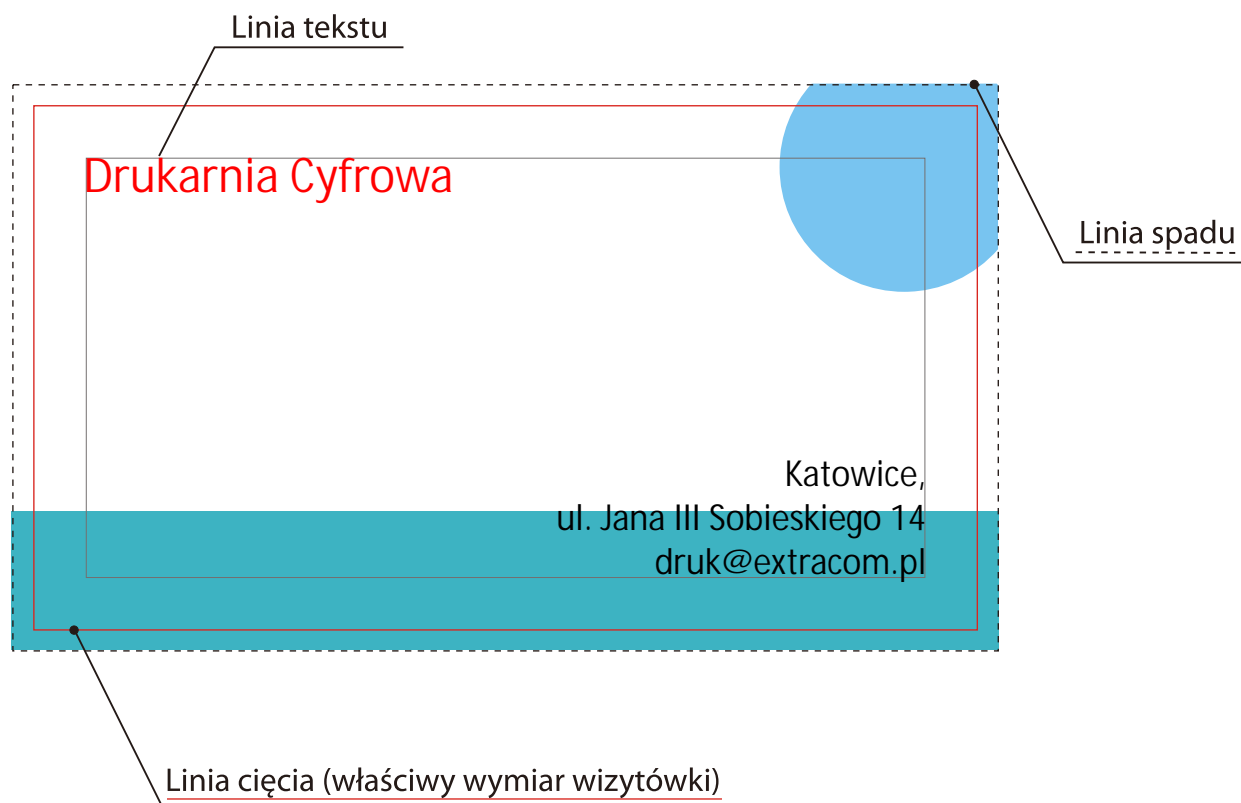

4+4 z dwóch stron kolor / 4+1 z jednej strony kolor, z drugiej czar / 1+1 z dwóch stron czar

CENNY BRUTTO

Prawidłowo przygotowana do druku wizytówka

Wszystkie ważne elementy, w tym teksty, powinny być oddalone od linii cięcia o 5 mm.

Jeśli w projekcie znajdują się elementy graficzne sięgające do samej krawędzi należy zadbać o **spady** - grafika powinna wystawać 2 mm poza obszar linii cięcia!!!

Standardowy wymiar wizytówki to 90 x 50 mm (ze spadami 94 x 54 mm)
lub 55 x 85 mm (ze spadami 59 x 89 mm)